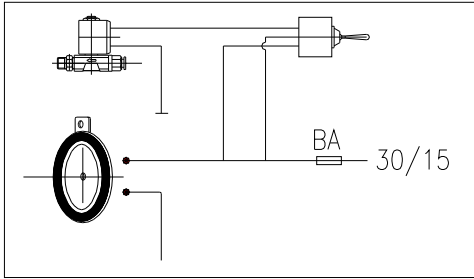

SCHEMA DI MONTAGGIO PER TROMBE
ASSEMBLY DIAGRAM OF HORNS

A403

ELECTRIC DIAGRAM

SCHEMA DI MONTAGGIO PER
PER TROMBE SOPRACABINA

ASSEMBLY DIAGRAM OF HORN
ON THE CABIN

BEAM