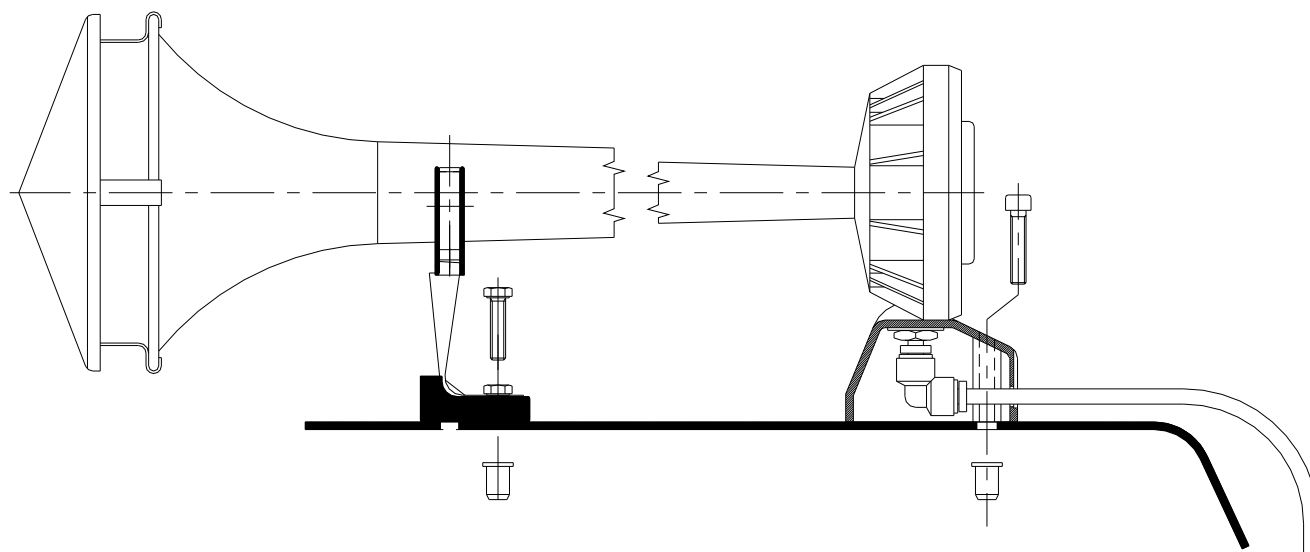

SCHEMA DI MONTAGGIO PER TROMBE
ASSEMBLY DIAGRAM OF HORNS

A403

ELECTRIC DIAGRAM

SCHEMA DI MONTAGGIO PER
PER TROMBE SOPRACABINA

ASSEMBLY DIAGRAM OF HORN
ON THE CABIN

BEAM