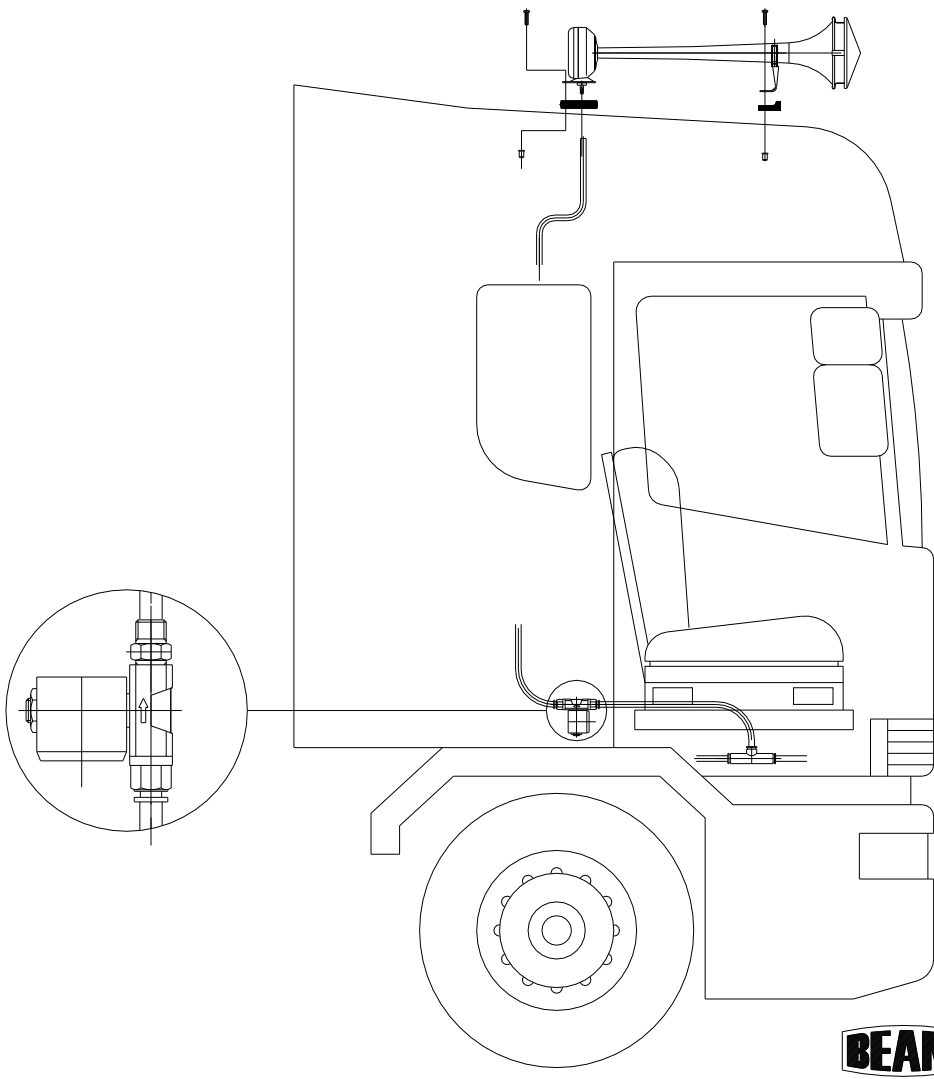

SCHEMA DI MONTAGGIO PER TROMBE
ASSEMBLY DIAGRAM OF HORNS

A403

ELECTRIC DIAGRAM

SCHEMA DI MONTAGGIO PER
PER TROMBE SOPRACABINA

ASSEMBLY DIAGRAM OF HORN
ON THE CABIN

BEAM