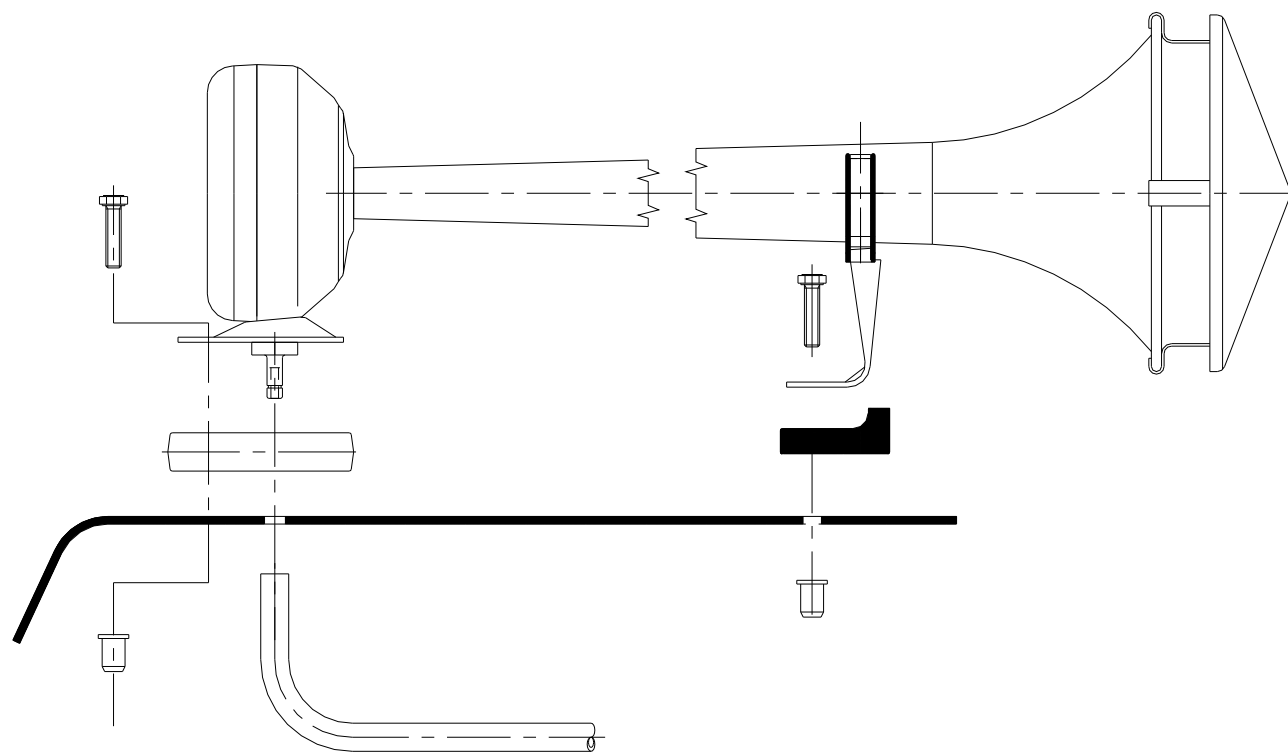

SCHEMA DI MONTAGGIO PER TROMBE  
ASSEMBLY DIAGRAM OF HORNS

A402

ELECTRIC DIAGRAM

SCHEMA DI MONTAGGIO PER  
PER TROMBE SOPRACABINA

ASSEMBLY DIAGRAM OF HORN  
ON THE CABIN