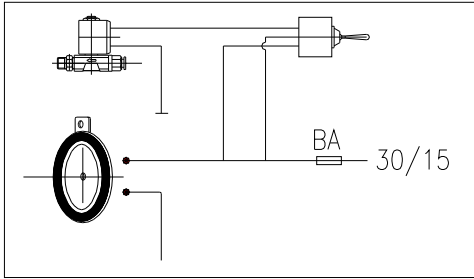

SCHEMA DI MONTAGGIO PER TROMBE  
ASSEMBLY DIAGRAM OF HORNS

A402

ELECTRIC DIAGRAM

SCHEMA DI MONTAGGIO PER  
PER TROMBE SOPRACABINA

ASSEMBLY DIAGRAM OF HORN  
ON THE CABIN