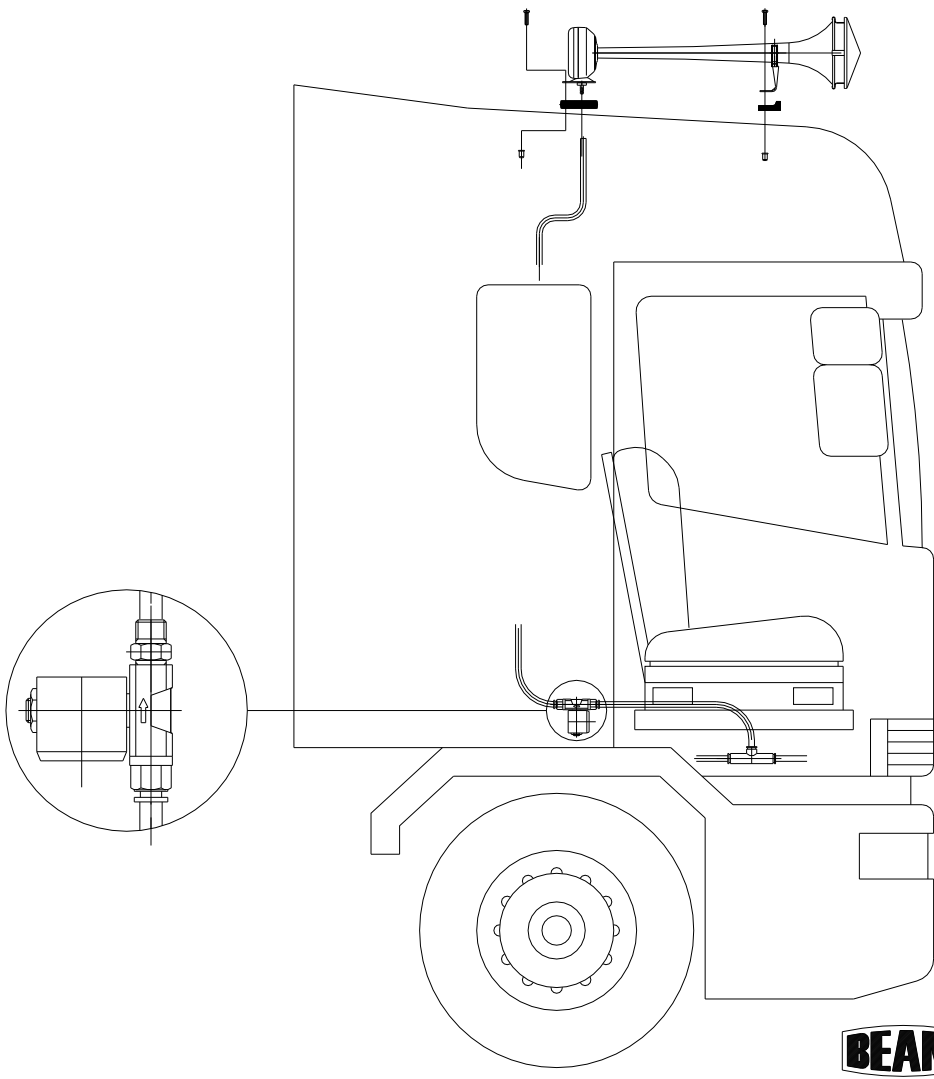

SCHEMA DI MONTAGGIO PER TROMBE
ASSEMBLY DIAGRAM OF HORNS

A405

ELECTRIC DIAGRAM

SCHEMA DI MONTAGGIO PER
PER TROMBE SOPRACABINA

ASSEMBLY DIAGRAM OF HORN
ON THE CABIN

BEAM