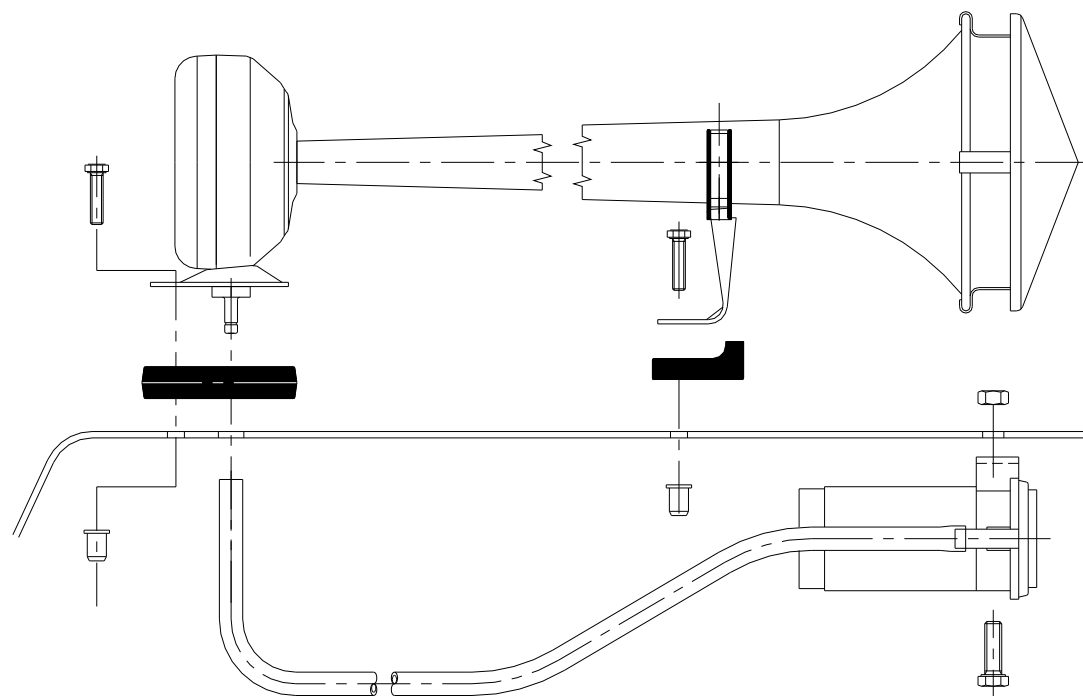

SCHEMA DI MONTAGGIO PER TROMBE
ASSEMBLY DIAGRAM OF HORNS

A405

ELECTRIC DIAGRAM

SCHEMA DI MONTAGGIO PER
PER TROMBE SOPRACABINA

ASSEMBLY DIAGRAM OF HORN
ON THE CABIN

BEAM