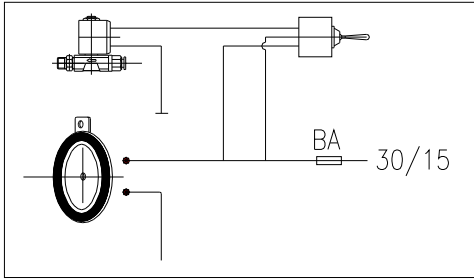

SCHEMA DI MONTAGGIO PER TROMBE
ASSEMBLY DIAGRAM OF HORNS

A405

ELECTRIC DIAGRAM

SCHEMA DI MONTAGGIO PER
PER TROMBE SOPRACABINA

ASSEMBLY DIAGRAM OF HORN
ON THE CABIN

BEAM